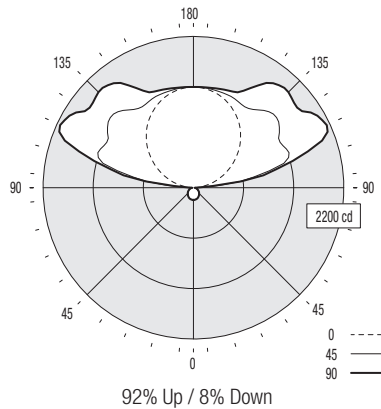

## Photometry Optics IN Slot Perf Housing

### Report Summary

**Report #** 9900859  
**Filename** 7704H02IN.ies  
**Efficiency** 85.9%

**Peak Candela Value\*** 2153 @ 115°  
**Peak to Zenith Ratio\*** 1.5 : 1

\* Between 90-180° vertical angle

Meets RP-1-04 recommendations for VDT-Intensive spaces

### Candela Distribution

Vertical Angle	Horizontal Angle					Zonal Lumens
	0	22.5	45	67.5	90	
0	177	177	177	177	177	
5	176	176	176	176	176	16
15	169	169	170	170	171	48
25	156	156	157	157	158	72
35	138	137	138	136	139	86
45	116	114	115	114	118	88
55	91	89	92	92	95	82
65	63	63	67	68	70	66
75	35	38	43	44	46	43
85	11	16	22	24	24	22
90	5	10	16	19	19	
95	82	298	383	250	281	357
105	299	719	1370	1437	1504	1144
115	529	896	1446	1979	2153	1393
125	759	986	1535	1810	1941	1283
135	974	1077	1563	1889	1965	1156
145	1160	1219	1407	1751	1861	923
155	1303	1334	1427	1497	1531	659
165	1404	1415	1449	1479	1488	410
175	1457	1459	1464	1468	1469	142
180	1465	1465	1465	1465	1465	