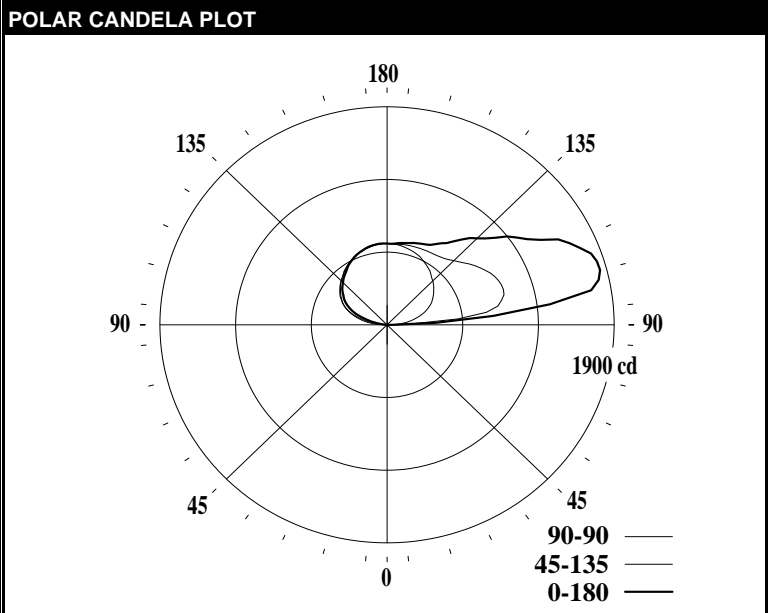

# LEDALITE - TRUGROOVE COVE

<b>TEST DATE:</b>	26 Nov 2019	<b>CATALOG NO:</b>	TC08L93540LN04xDE
<b>Lamp Type:</b>	LED	<b>Description:</b>	TRUGROOVE COVE FILL 4000LM 935
<b>No. of Lamps:</b>	88		
<b>Rated Lamp Lumens:</b>	-1	<b>Flux (lm), Efficiency (%):</b>	3820 lm 100.0%
<b>Input Watts:</b>	120 VAC 38.7	<b>Up/Dn Ratio, Efficacy (lm/W):</b>	99% Up / 1% Dn 98.7
<b>CIE-IES Classification:</b>	Indirect	<b>Report:</b>	LNG00771

CANDELA DISTRIBUTION						Flux
	0	45	90	135	180	Lumens
0	4	4	4	4	4	
5	4	4	4	4	5	0
15	3	3	4	4	3	1
25	2	3	4	3	3	1
35	1	4	4	3	2	2
45	0	5	5	4	2	3
55	0	7	7	6	2	5
65	0	10	9	8	3	7
75	0	13	10	10	4	10
85	0	18	11	11	4	16
90	41	68	26	12	4	
95	891	595	116	31	15	287
105	1846	1013	274	248	180	657
115	1685	995	396	398	346	694
125	1326	898	475	483	446	616
135	1066	791	541	543	522	519
145	870	735	602	599	587	420
155	772	722	654	653	649	317
165	738	716	685	692	690	199
175	710	706	706	709	709	68
180	709	709	709	709	709	

CHARACTERISTICS			
RP1	Meets RP-1-12 recommendations for VDT-Critical spaces		
Direct: Peak Candela & Angle (0deg)	41.1	90.0	
Direct: Peak Candela & Angle (180deg)	4.5	5.0	
Spacing Criteria (0deg, 90deg, 180deg)	0.64	1.86	0.66
Indirect: Peak Candela & Angle	1845.6	105.0	
Indirect: Zenith Candela, Peak to Zenith	708.6	2.60	
Luminous Length, Width, Height (ft)	0.35	4.00	0.02
UGR (4H x 8H, 0.25H)	N/A		
Melanopic Ratio	N/A		
DLC (120/277), DLC (347)	N/A	N/A	
x, y, CCT, Duv	0.4017	0.3842	3528 0.0021
CRI (Ra), R9	93		66
120V: P(W), I(A), THD(%), PF	38.7	0.340	6.0 0.997
277V: P(W), I(A), THD(%), PF	38.6	0.150	8.7 0.968
347V: P(W), I(A), THD(%), PF	39.4	0.120	6.3 0.972