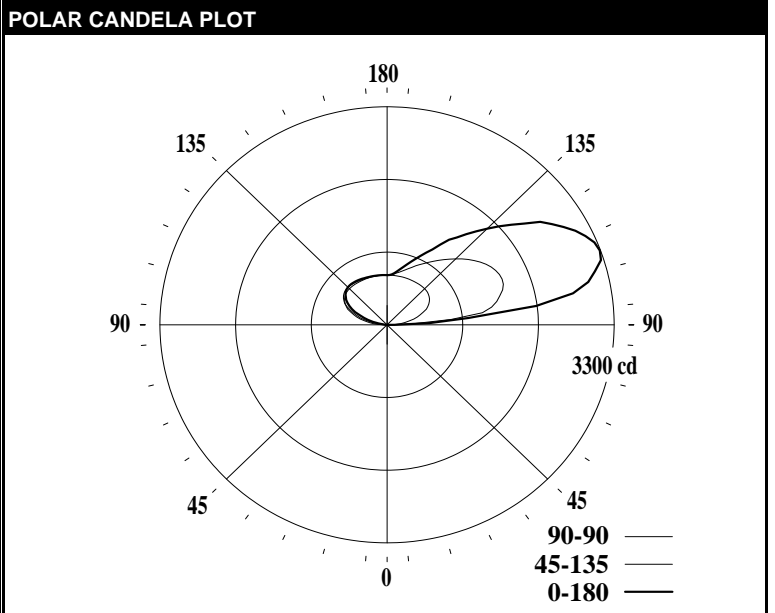

# LEDALITE - TRUGROOVE COVE

<b>TEST DATE:</b>	26 Nov 2019	<b>CATALOG NO:</b>	TC08L84060WN04xDE
<b>Lamp Type:</b>	LED	<b>Description:</b>	TRUGROOVE COVE FOCUS 6000LM 840
<b>No. of Lamps:</b>	88		
<b>Rated Lamp Lumens:</b>	-1	<b>Flux (lm), Efficiency (%):</b>	6159 lm 100.0%
<b>Input Watts:</b>	120 VAC 48.7	<b>Up/Dn Ratio, Efficacy (lm/W):</b>	99% Up / 1% Dn 126.5
<b>CIE-IES Classification:</b>	Indirect	<b>Report:</b>	LNG00734

CANDELA DISTRIBUTION							Flux
	0	45	90	135	180		Lumens
0	5	5	5	5	5		
5	5	4	4	5	5	0	
15	3	3	5	4	4	1	
25	1	4	5	4	3	2	
35	0	5	6	5	3	3	
45	0	7	8	7	3	5	
55	0	10	10	10	4	8	
65	0	14	13	13	6	11	
75	0	18	15	15	7	15	
85	0	27	16	17	7	24	
90	110	85	44	20	6		
95	1184	935	196	51	25	479	
105	3127	1695	457	399	286	1102	
115	3181	1802	653	638	563	1222	
125	2717	1655	747	773	731	1097	
135	2059	1411	772	802	804	862	
145	1573	1174	768	787	801	620	
155	1152	986	762	771	780	407	
165	905	841	756	761	765	229	
175	766	757	754	755	756	73	
180	752	752	752	752	752		

CHARACTERISTICS			
RP1	Meets RP-1-12 recommendations for VDT-Critical spaces		
Direct: Peak Candela & Angle (0deg)	110.3	90.0	
Direct: Peak Candela & Angle (180deg)	6.8	75.0	
Spacing Criteria (0deg, 90deg, 180deg)	0.54	2.59	1.14
Indirect: Peak Candela & Angle	3290.3	110.0	
Indirect: Zenith Candela, Peak to Zenith	751.7	4.38	
Luminous Length, Width, Height (ft)	0.35	4.00	0.02
UGR (4H x 8H, 0.25H)	N/A		
Melanopic Ratio	N/A		
DLC (120/277), DLC (347)	N/A	N/A	
x, y, CCT, Duv	0.3764	0.3740	4092 0.0001
CRI (Ra), R9	83	13	
120V: P(W), I(A), THD(%), PF	48.7	0.430	6.4 0.997
277V: P(W), I(A), THD(%), PF	48.5	0.190	8.8 0.958
347V: P(W), I(A), THD(%), PF	48.1	0.150	6.2 0.979