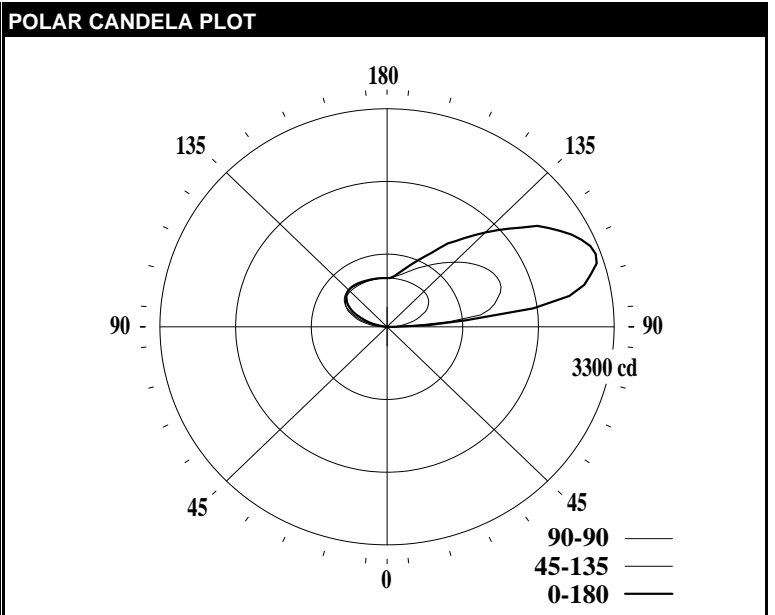

# LEDALITE - TRUGROOVE COVE

<b>TEST DATE:</b>	26 Nov 2019	<b>CATALOG NO:</b>	TC08L83560WN04xDE
<b>Lamp Type:</b>	LED	<b>Description:</b>	TRUGROOVE COVE FOCUS 6000LM 835
<b>No. of Lamps:</b>	88		
<b>Rated Lamp Lumens:</b>	-1	<b>Flux (lm), Efficiency (%):</b>	6039 lm 100.0%
<b>Input Watts:</b>	120 VAC 48.7	<b>Up/Dn Ratio, Efficacy (lm/W):</b>	99% Up / 1% Dn 124.0
<b>CIE-IES Classification:</b>	Indirect	<b>Report:</b>	LNG00718

CANDELA DISTRIBUTION						Flux
	0	45	90	135	180	Lumens
0	4	4	4	4	4	
5	4	4	4	5	5	0
15	2	3	4	4	4	1
25	1	4	5	4	3	2
35	0	5	6	5	3	3
45	0	7	8	7	3	5
55	0	10	10	9	4	8
65	0	13	13	12	6	11
75	0	18	15	15	7	14
85	0	27	16	17	7	24
90	108	84	43	20	6	
95	1160	917	192	50	25	470
105	3066	1662	448	391	280	1081
115	3119	1767	640	626	552	1198
125	2664	1622	732	758	717	1075
135	2019	1383	757	787	789	845
145	1542	1151	753	772	786	607
155	1129	966	747	756	765	399
165	888	824	741	746	750	224
175	751	742	739	740	741	72
180	737	737	737	737	737	

CHARACTERISTICS			
RP1	Meets RP-1-12 recommendations for VDT-Critical spaces		
Direct: Peak Candela & Angle (0deg)	108.1	90.0	
Direct: Peak Candela & Angle (180deg)	6.7	75.0	
Spacing Criteria (0deg, 90deg, 180deg)	0.53	2.59	1.13
Indirect: Peak Candela & Angle	3225.8	110.0	
Indirect: Zenith Candela, Peak to Zenith	737.0	4.38	
Luminous Length, Width, Height (ft)	0.35	4.00	0.02
UGR (4H x 8H, 0.25H)	N/A		
Melanopic Ratio	N/A		
DLC (120/277), DLC (347)	N/A	N/A	
x, y, CCT, Duv	0.4025	0.3887	3546 0.0003
CRI (Ra), R9	82		9
120V: P(W), I(A), THD(%), PF	48.7	0.430	6.4 0.997
277V: P(W), I(A), THD(%), PF	48.5	0.190	8.8 0.958
347V: P(W), I(A), THD(%), PF	48.1	0.150	6.2 0.979