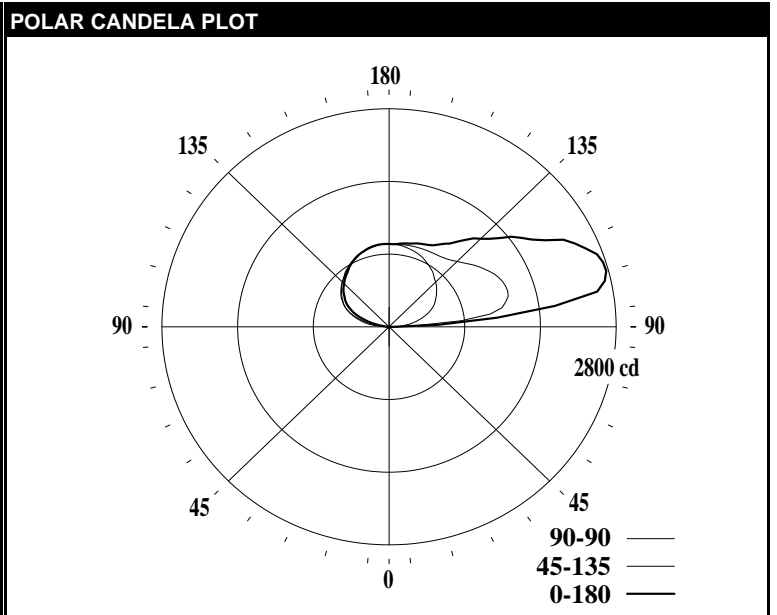

# LEDALITE - TRUGROOVE COVE

<b>TEST DATE:</b>	26 Nov 2019	<b>CATALOG NO:</b>	TC08L83560LN04xDE
<b>Lamp Type:</b>	LED	<b>Description:</b>	TRUGROOVE COVE FILL 6000LM 835
<b>No. of Lamps:</b>	88		
<b>Rated Lamp Lumens:</b>	-1	<b>Flux (lm), Efficiency (%):</b>	5737 lm 100.0%
<b>Input Watts:</b>	120 VAC 48.7	<b>Up/Dn Ratio, Efficacy (lm/W):</b>	99% Up / 1% Dn 117.8
<b>CIE-IES Classification:</b>	Indirect	<b>Report:</b>	LNG00726

CANDELA DISTRIBUTION						Flux
	0	45	90	135	180	Lumens
0	6	6	6	6	6	
5	6	6	6	6	7	1
15	4	5	6	5	5	1
25	2	4	5	4	4	2
35	1	5	7	5	3	3
45	0	7	8	7	3	5
55	0	10	10	9	4	7
65	0	14	13	12	5	11
75	0	19	15	14	6	14
85	0	27	16	16	6	23
90	62	102	39	18	6	
95	1338	894	174	46	22	430
105	2772	1522	412	372	270	987
115	2530	1494	595	598	519	1042
125	1992	1348	713	725	670	925
135	1600	1188	813	816	785	779
145	1306	1103	904	900	881	631
155	1160	1085	982	980	974	476
165	1108	1075	1029	1039	1036	298
175	1067	1060	1060	1065	1065	101
180	1064	1064	1064	1064	1064	

CHARACTERISTICS			
RP1	Meets RP-1-12 recommendations for VDT-Critical spaces		
Direct: Peak Candela & Angle (0deg)	61.7	90.0	
Direct: Peak Candela & Angle (180deg)	6.8	5.0	
Spacing Criteria (0deg, 90deg, 180deg)	0.65	1.82	0.77
Indirect: Peak Candela & Angle	2772.0	105.0	
Indirect: Zenith Candela, Peak to Zenith	1064.3	2.60	
Luminous Length, Width, Height (ft)	0.35	4.00	0.02
UGR (4H x 8H, 0.25H)	N/A		
Melanopic Ratio	N/A		
DLC (120/277), DLC (347)	N/A	N/A	
x, y, CCT, Duv	0.4025	0.3887	3546 0.0003
CRI (Ra), R9	82 9		
120V: P(W), I(A), THD(%), PF	48.7	0.430	6.4 0.997
277V: P(W), I(A), THD(%), PF	48.5	0.190	8.8 0.958
347V: P(W), I(A), THD(%), PF	48.1	0.150	6.2 0.979