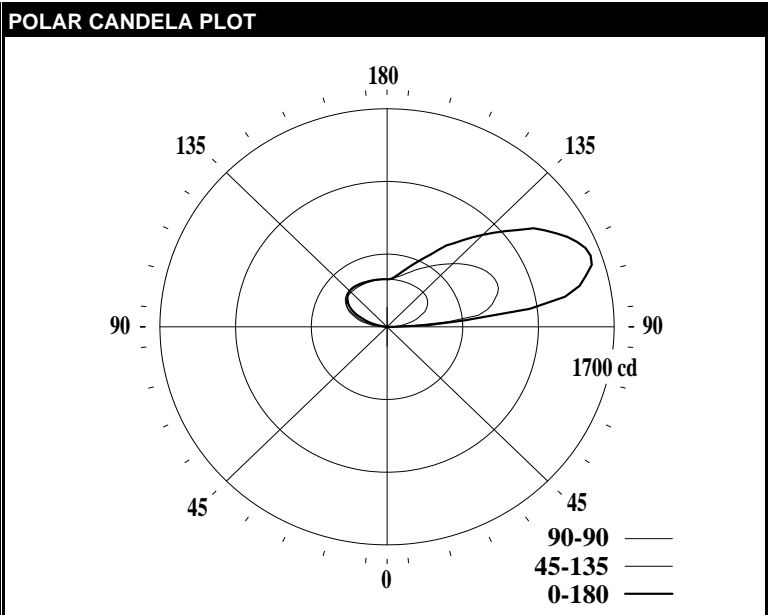

# LEDALITE - TRUGROOVE COVE

<b>TEST DATE:</b>	26 Nov 2019	<b>CATALOG NO:</b>	TC08L83530WN04xDE
<b>Lamp Type:</b>	LED	<b>Description:</b>	TRUGROOVE COVE FOCUS 3000LM 835
<b>No. of Lamps:</b>	88		
<b>Rated Lamp Lumens:</b>	-1	<b>Flux (lm), Efficiency (%):</b>	3036 lm 100.0%
<b>Input Watts:</b>	120 VAC 22.8	<b>Up/Dn Ratio, Efficacy (lm/W):</b>	99% Up / 1% Dn 133.2
<b>CIE-IES Classification:</b>	Indirect	<b>Report:</b>	LNG00715

CANDELA DISTRIBUTION						Flux
	0	45	90	135	180	Lumens
0	2	2	2	2	2	
5	2	2	2	2	2	0
15	1	2	2	2	2	1
25	1	2	2	2	2	1
35	0	3	3	3	2	2
45	0	4	4	3	2	2
55	0	5	5	5	2	4
65	0	7	6	6	3	6
75	0	9	7	8	3	7
85	0	13	8	9	3	12
90	54	42	21	10	3	
95	584	461	97	25	12	236
105	1542	836	225	197	141	543
115	1568	888	322	315	277	602
125	1339	816	368	381	360	541
135	1015	696	381	396	397	425
145	776	579	379	388	395	305
155	568	486	376	380	384	201
165	446	414	373	375	377	113
175	378	373	372	372	373	36
180	371	371	371	371	371	

CHARACTERISTICS			
RP1	Meets RP-1-12 recommendations for VDT-Critical spaces		
Direct: Peak Candela & Angle (0deg)	54.4	90.0	
Direct: Peak Candela & Angle (180deg)	3.4	75.0	
Spacing Criteria (0deg, 90deg, 180deg)	0.53	2.62	1.16
Indirect: Peak Candela & Angle	1622.0	110.0	
Indirect: Zenith Candela, Peak to Zenith	370.6	4.38	
Luminous Length, Width, Height (ft)	0.35	4.00	0.02
UGR (4H x 8H, 0.25H)	N/A		
Melanopic Ratio	N/A		
DLC (120/277), DLC (347)	N/A	N/A	
x, y, CCT, Duv	0.4025	0.3887	3546 0.0003
CRI (Ra), R9	82		9
120V: P(W), I(A), THD(%), PF	22.8	0.200	11.3 0.990
277V: P(W), I(A), THD(%), PF	22.7	0.090	11.1 0.922
347V: P(W), I(A), THD(%), PF	23.1	0.080	9.7 0.936