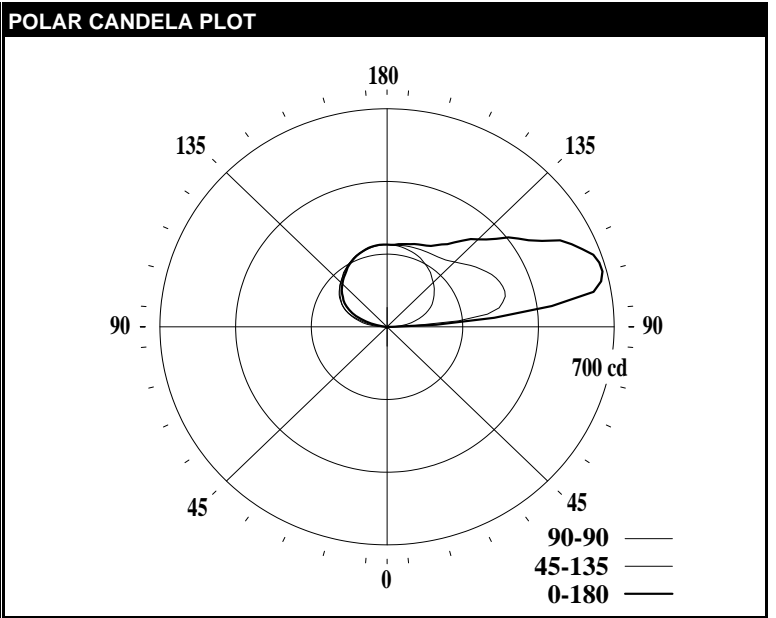

# LEDALITE - TRUGROOVE COVE

<b>TEST DATE:</b>	26 Nov 2019	<b>CATALOG NO:</b>	TC08L83515LN04xDE
<b>Lamp Type:</b>	LED	<b>Description:</b>	TRUGROOVE COVE FILL 1500LM 835
<b>No. of Lamps:</b>	88		
<b>Rated Lamp Lumens:</b>	-1	<b>Flux (lm), Efficiency (%):</b>	1423 lm 100.0%
<b>Input Watts:</b>	277 VAC 11.6	<b>Up/Dn Ratio, Efficacy (lm/W):</b>	99% Up / 1% Dn 122.7
<b>CIE-IES Classification:</b>	Indirect	<b>Report:</b>	LNG00720

		Flux					Lumens
	0	45	90	135	180		
0	2	2	2	2	2		
5	2	2	2	2	2	0	
15	1	1	1	1	1	0	
25	1	1	1	1	1	1	
35	0	1	2	1	1	1	
45	0	2	2	2	1	1	
55	0	3	3	2	1	2	
65	0	4	3	3	1	3	
75	0	5	4	4	2	4	
85	0	7	4	4	2	6	
90	15	25	10	5	1		
95	332	222	43	11	6	107	
105	688	377	102	92	67	245	
115	628	371	148	148	129	259	
125	494	335	177	180	166	230	
135	397	295	202	202	195	193	
145	324	274	224	223	219	156	
155	288	269	244	243	242	118	
165	275	267	255	258	257	74	
175	265	263	263	264	264	25	
180	264	264	264	264	264		

RP1	Meets RP-1-12 recommendations for VDT-Critical spaces		
Direct: Peak Candela & Angle (0deg)	15.3	90.0	
Direct: Peak Candela & Angle (180deg)	1.7	5.0	
Spacing Criteria (0deg, 90deg, 180deg)	0.66	1.87	0.92
Indirect: Peak Candela & Angle	687.6	105.0	
Indirect: Zenith Candela, Peak to Zenith	264.0	2.60	
Luminous Length, Width, Height (ft)	0.35	4.00	0.02
UGR (4H x 8H, 0.25H)	N/A		
Melanopic Ratio	N/A		
DLC (120/277), DLC (347)	N/A	N/A	
x, y, CCT, Duv	0.4025	0.3887	3546 0.0003
CRI (Ra), R9	82		9
120V: P(W), I(A), THD(%), PF	11.3	0.100	13.8 0.984
277V: P(W), I(A), THD(%), PF	11.6	0.050	18.3 0.896
347V: P(W), I(A), THD(%), PF	12.1	0.040	13.3 0.942