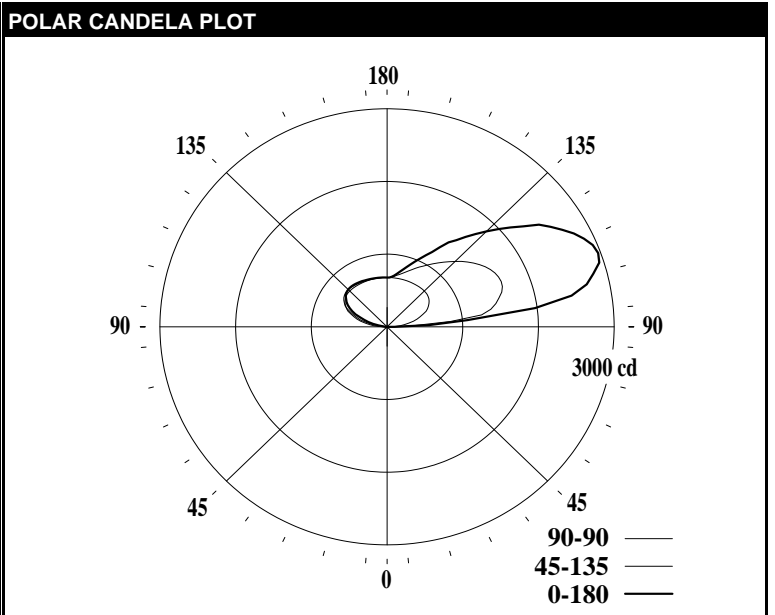

# LEDALITE - TRUGROOVE COVE

<b>TEST DATE:</b>	26 Nov 2019	<b>CATALOG NO:</b>	TC08L82760WN04xDE
<b>Lamp Type:</b>	LED	<b>Description:</b>	TRUGROOVE COVE FOCUS 6000LM 827
<b>No. of Lamps:</b>	88		
<b>Rated Lamp Lumens:</b>	-1	<b>Flux (lm), Efficiency (%):</b>	5556 lm 100.0%
<b>Input Watts:</b>	120 VAC 48.7	<b>Up/Dn Ratio, Efficacy (lm/W):</b>	99% Up / 1% Dn 114.1
<b>CIE-IES Classification:</b>	Indirect	<b>Report:</b>	LNG00686

CANDELA DISTRIBUTION						Flux
	0	45	90	135	180	Lumens
0	4	4	4	4	4	
5	4	4	4	4	4	0
15	2	3	4	4	3	1
25	1	3	4	4	3	2
35	0	5	6	5	3	3
45	0	7	7	6	3	5
55	0	9	9	9	4	7
65	0	12	12	11	5	10
75	0	17	13	14	6	13
85	0	25	15	16	6	22
90	100	77	39	18	6	
95	1068	843	177	46	23	432
105	2821	1529	412	360	258	994
115	2869	1625	589	576	508	1102
125	2451	1492	674	697	659	989
135	1858	1273	697	724	726	778
145	1419	1059	693	710	723	559
155	1039	889	687	695	703	367
165	817	758	682	687	690	206
175	691	683	680	681	682	66
180	678	678	678	678	678	

CHARACTERISTICS			
RP1	Meets RP-1-12 recommendations for VDT-Critical spaces		
Direct: Peak Candela & Angle (0deg)	99.5	90.0	
Direct: Peak Candela & Angle (180deg)	6.2	75.0	
Spacing Criteria (0deg, 90deg, 180deg)	0.52	2.58	1.12
Indirect: Peak Candela & Angle	2967.7	110.0	
Indirect: Zenith Candela, Peak to Zenith	678.0	4.38	
Luminous Length, Width, Height (ft)	0.35	4.00	0.02
UGR (4H x 8H, 0.25H)	N/A		
Melanopic Ratio	N/A		
DLC (120/277), DLC (347)	N/A	N/A	
x, y, CCT, Duv	0.4500	0.4041	2792 0.0015
CRI (Ra), R9	82 7		
120V: P(W), I(A), THD(%), PF	48.7	0.430	6.4 0.997
277V: P(W), I(A), THD(%), PF	48.5	0.190	8.8 0.958
347V: P(W), I(A), THD(%), PF	48.1	0.150	6.2 0.979