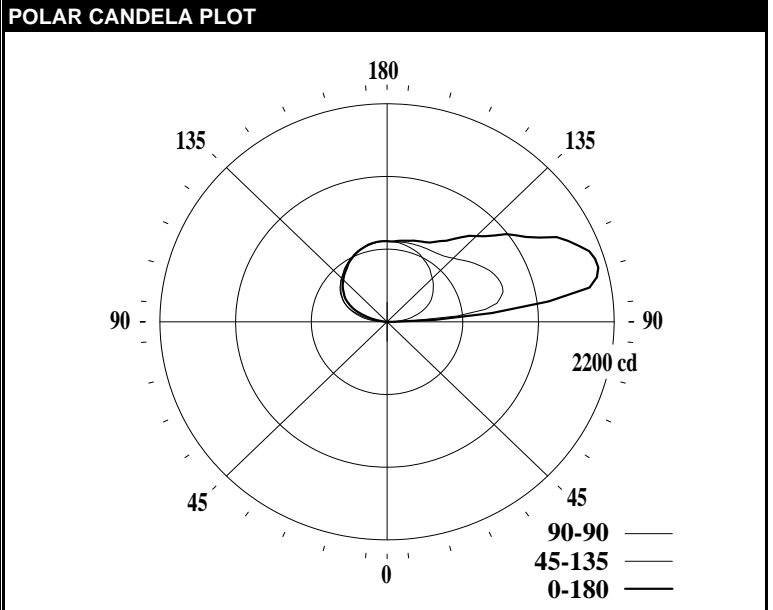

# LEDALITE - TRUGROOVE COVE

<b>TEST DATE:</b>	26 Nov 2019	<b>CATALOG NO:</b>	TC08L82750LN04xDE
<b>Lamp Type:</b>	LED	<b>Description:</b>	TRUGROOVE COVE FILL 5000LM 827
<b>No. of Lamps:</b>	88		
<b>Rated Lamp Lumens:</b>	-1	<b>Flux (lm), Efficiency (%):</b>	4385 lm 100.0%
<b>Input Watts:</b>	120 VAC 39.1	<b>Up/Dn Ratio, Efficacy (lm/W):</b>	99% Up / 1% Dn 112.1
<b>CIE-IES Classification:</b>	Indirect	<b>Report:</b>	LNG00693

CANDELA DISTRIBUTION						
	Flux					
	0	45	90	135	180	Lumens
0	5	5	5	5	5	
5	5	5	5	5	5	0
15	3	4	4	4	4	1
25	2	3	4	3	3	2
35	1	4	5	4	3	2
45	0	6	6	5	2	4
55	0	8	8	7	3	6
65	0	11	10	9	4	8
75	0	15	11	11	5	11
85	0	21	12	12	5	18
90	47	78	29	14	4	
95	1022	683	133	35	17	329
105	2119	1163	315	284	207	754
115	1934	1142	455	457	397	797
125	1522	1031	545	554	512	707
135	1223	908	621	623	600	595
145	998	843	691	688	674	482
155	886	829	751	749	745	364
165	847	822	786	794	792	228
175	815	810	810	814	814	78
180	814	814	814	814	814	

CHARACTERISTICS			
RP1	Meets RP-1-12 recommendations for VDT-Critical spaces		
Direct: Peak Candela & Angle (0deg)	47.1	90.0	
Direct: Peak Candela & Angle (180deg)	5.2	5.0	
Spacing Criteria (0deg, 90deg, 180deg)	0.65	1.85	0.48
Indirect: Peak Candela & Angle	2118.6	105.0	
Indirect: Zenith Candela, Peak to Zenith	813.5	2.60	
Luminous Length, Width, Height (ft)	0.35	4.00	0.02
UGR (4H x 8H, 0.25H)	N/A		
Melanopic Ratio	N/A		
DLC (120/277), DLC (347)	N/A		N/A
x, y, CCT, Duv	0.4500	0.4041	2792 0.0015
CRI (Ra), R9	82		7
120V: P(W), I(A), THD(%), PF	39.1	0.350	5.9 0.997
277V: P(W), I(A), THD(%), PF	39.0	0.150	8.7 0.967
347V: P(W), I(A), THD(%), PF	39.9	0.130	6.2 0.972