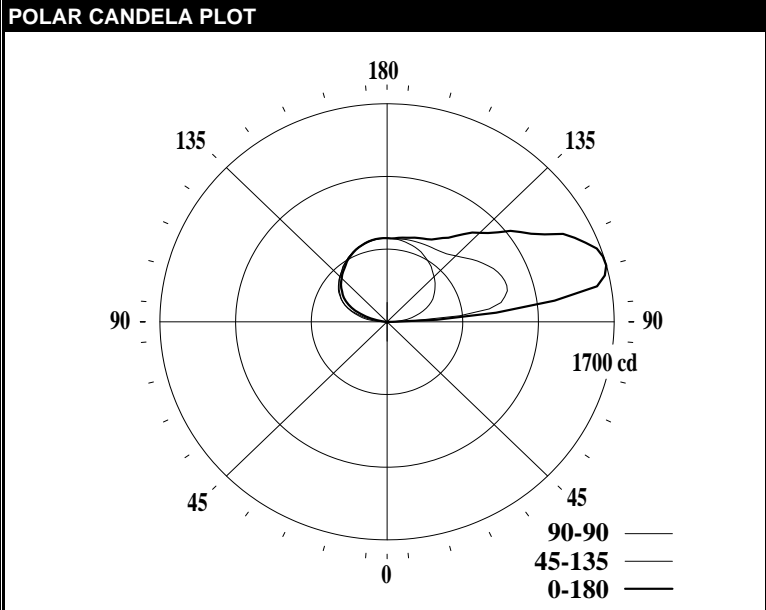

# LEDALITE - TRUGROOVE COVE

<b>TEST DATE:</b>	26 Nov 2019	<b>CATALOG NO:</b>	TC08L82740LN04xDE
<b>Lamp Type:</b>	LED	<b>Description:</b>	TRUGROOVE COVE FILL 4000LM 827
<b>No. of Lamps:</b>	88		
<b>Rated Lamp Lumens:</b>	-1	<b>Flux (lm), Efficiency (%):</b>	3515 lm 100.0%
<b>Input Watts:</b>	120 VAC 30.5	<b>Up/Dn Ratio, Efficacy (lm/W):</b>	99% Up / 1% Dn 115.2
<b>CIE-IES Classification:</b>	Indirect	<b>Report:</b>	LNG00692

CANDELA DISTRIBUTION						Flux
	0	45	90	135	180	Lumens
0	4	4	4	4	4	
5	4	4	4	4	4	0
15	3	3	3	3	3	1
25	1	3	3	3	2	1
35	1	3	4	3	2	2
45	0	4	5	4	2	3
55	0	6	6	6	2	5
65	0	9	8	7	3	7
75	0	12	9	9	4	9
85	0	17	10	10	4	14
90	38	63	24	11	3	
95	820	548	107	28	14	264
105	1699	932	253	228	166	605
115	1551	916	365	366	318	639
125	1220	826	437	445	410	567
135	981	728	498	500	481	477
145	800	676	554	551	540	386
155	711	665	602	601	597	291
165	679	659	631	636	635	183
175	654	650	650	652	653	62
180	652	652	652	652	652	

CHARACTERISTICS			
RP1	Meets RP-1-12 recommendations for VDT-Critical spaces		
Direct: Peak Candela & Angle (0deg)	37.8	90.0	
Direct: Peak Candela & Angle (180deg)	4.1	5.0	
Spacing Criteria (0deg, 90deg, 180deg)	0.65	1.80	0.78
Indirect: Peak Candela & Angle	1698.6	105.0	
Indirect: Zenith Candela, Peak to Zenith	652.2	2.60	
Luminous Length, Width, Height (ft)	0.35	4.00	0.02
UGR (4H x 8H, 0.25H)	N/A		
Melanopic Ratio	N/A		
DLC (120/277), DLC (347)	N/A	N/A	
x, y, CCT, Duv	0.4500	0.4041	2792 0.0015
CRI (Ra), R9	82		7
120V: P(W), I(A), THD(%), PF	30.5	0.270	8.2 0.994
277V: P(W), I(A), THD(%), PF	30.4	0.120	9.0 0.949
347V: P(W), I(A), THD(%), PF	31.1	0.100	7.7 0.960