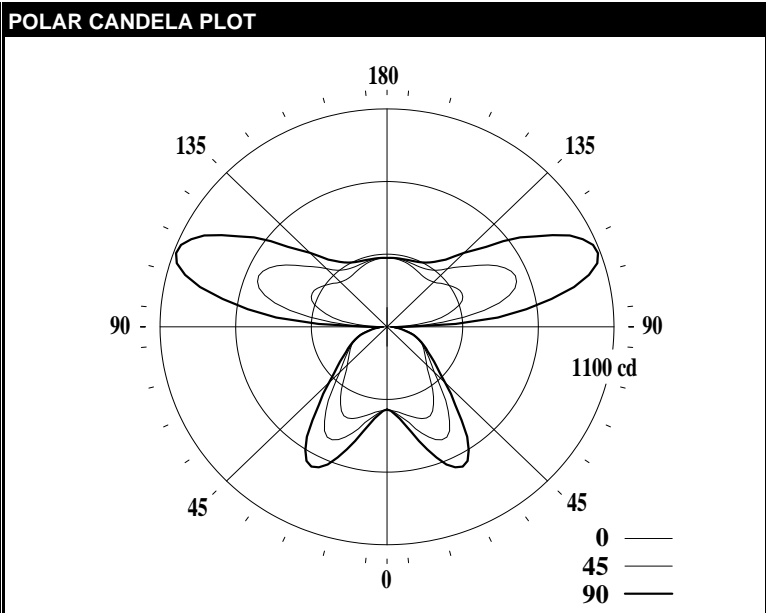

LEDALITE - EYELINE

TEST DATE:	07 Jan 2019	CATALOG NO:	ELxSL83048QN04D
Lamp Type:	LED	Description:	EYELINE SUSPENDED STD 4800LM 830
No. of Lamps:	2		
Rated Lamp Lumens:	-1	Flux (lm), Efficiency (%):	4605 lm 100.0%
Input Watts:	120 VAC 35.9	Up/Dn Ratio, Efficacy (lm/W):	65% Up / 35% Dn 128.3
CIE-IES Classification:	Semi-Indirect	Report (Ele, Col, Photo):	EL27 F39411Color S07006-2

Flux						Lumens
	0	22.5	45	67.5	90	
0	417	417	417	417	417	
5	427	431	435	448	444	43
15	470	493	533	593	596	154
25	495	529	629	739	782	288
35	385	401	517	597	677	317
45	272	276	324	357	398	254
55	220	219	237	242	259	212
65	184	174	177	173	183	175
75	123	114	115	104	111	118
85	42	32	39	37	44	49
90	21	28	49	80	93	
95	151	146	271	402	539	304
105	337	381	613	848	1013	650
115	400	465	664	938	1047	684
125	365	419	542	737	787	511
135	320	351	416	507	528	332
145	309	321	352	390	401	225
155	321	326	341	357	361	158
165	338	339	345	349	351	98
175	347	347	348	349	349	33
180	348	348	348	348	348	

RP1	Meets RP-1-12 recommendations for VDT-Critical spaces		
Direct: Peak Candela & Angle (0deg)	498.4	22.5	
Direct: Peak Candela & Angle (90deg)	795.0	27.5	
Spacing Criteria (0deg, 90deg, 180deg)	1.41	1.75	N/A
Indirect: Peak Candela & Angle	1088.1	110.0	
Indirect: Zenith Candela, Peak to Zenith	348.1	3.13	
Luminous Length, Width, Height (ft)	3.9400	0.9400	0.0200
UGR (4H x 8H, 0.25H)			12.3
Ballast Factor, Multiplication Factor	1.000	0.986	
DesignLights Consortium			Premium
x, y, CCT, Duv	0.4343	0.4018	3027 0.0006
CRI (Ra), R9		84	16
120V: P(W), I(A), THD(%), PF	35.9	0.300	6.2 0.997
277V: P(W), I(A), THD(%), PF	35.5	0.132	11.8 0.968
347V: P(W), I(A), THD(%), PF	35.1	0.103	10.0 0.976