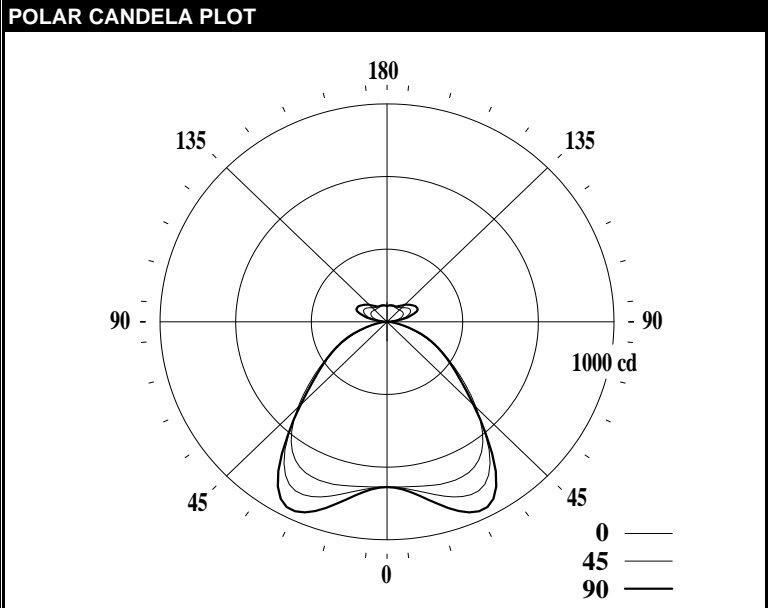

# LEDALITE - BOLDPLAY

<b>TEST DATE:</b>	09 Jan 2019	<b>CATALOG NO:</b>	7806LAEQG
<b>Lamp Type:</b>	LED	<b>Description:</b>	BOLDPLAY 80%DN LO 840
<b>No. of Lamps:</b>	176		
<b>Rated Lamp Lumens:</b>	-1	<b>Flux (lm), Efficiency (%):</b>	2769 lm 100.0%
<b>Input Watts:</b>	120 VAC 28.3	<b>Up/Dn Ratio, Efficacy (lm/W):</b>	18% Up / 82% Dn 97.8
<b>CIE-IES Classification:</b>	Semi-Direct	<b>Report (Ele, Col, Photo):</b>	ITL88342-THD1 ITL88346-SPH S88348-6

	Flux					
	0	22.5	45	67.5	90	Lumens
0	758	758	758	758	758	
5	760	762	766	770	771	74
15	777	785	821	854	865	234
25	784	803	875	937	959	401
35	727	741	792	825	836	485
45	555	548	542	539	538	421
55	361	352	345	345	347	314
65	214	211	212	217	220	212
75	87	88	89	91	93	98
85	15	17	18	19	19	22
90	0	0	0	0	0	
95	11	12	14	15	15	21
105	58	67	87	101	107	87
115	78	89	114	142	147	112
125	82	89	111	132	133	98
135	77	82	91	109	111	73
145	75	77	82	87	88	52
155	75	77	80	80	80	36
165	75	76	77	78	78	22
175	74	74	74	75	75	7
180	74	74	74	74	74	

RP1	Meets RP-1-12 recommendations for VDT-Normal spaces		
Direct: Peak Candela & Angle (0deg)	786.2	22.5	
Direct: Peak Candela & Angle (90deg)	959.1	25.0	
Spacing Criteria (0deg, 90deg, 180deg)	1.45	1.54	N/A
Indirect: Peak Candela & Angle	147.1	115.0	
Indirect: Zenith Candela, Peak to Zenith	74.1	1.99	
Luminous Length, Width, Height (ft)	3.8021	0.2917	0.0000
UGR (4H x 8H, 0.25H)			N/A
Ballast Factor, Multiplication Factor	1.000	1.074	
DesignLights Consortium			N/A
x, y, CCT ,Duv	0.3849	0.3837	3931 0.0020
CRI (Ra), R9			83 5
120V: P(W), I(A), THD(%), PF	28.3	0.237	8.0 0.994
277V: P(W), I(A), THD(%), PF	28.3	0.106	11.6 0.962
347V: P(W), I(A), THD(%), PF	N/A	N/A	N/A N/A