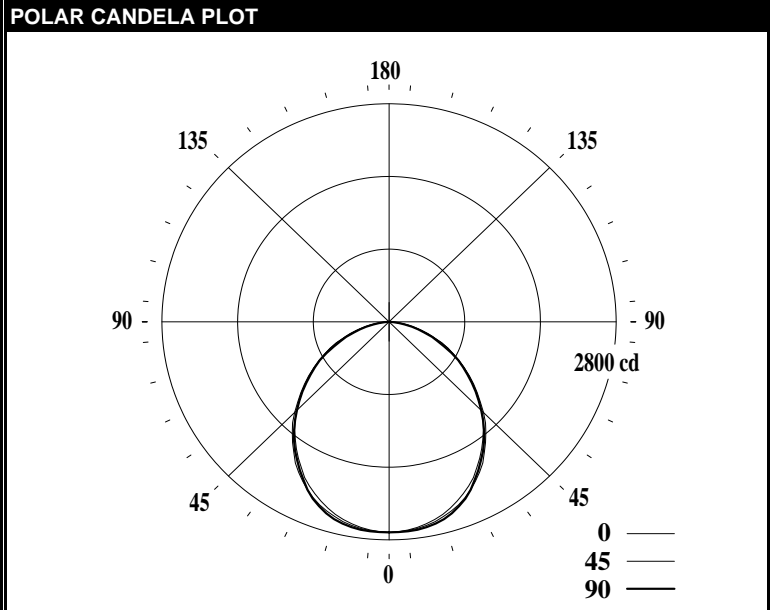

LEDALITE - SHINE

TEST DATE:	18 Oct 2019	CATALOG NO:	3324x1STL85070AxDE
Lamp Type:	LED	Description:	SHINE 2X4 7000LM 850
No. of Lamps:	176	Flux (lm), Efficiency (%):	7059 lm 100.0%
Rated Lamp Lumens:	-1	Up/Dn Ratio, Efficacy (lm/W):	0% Up / 100% Dn 130.2
Input Watts:	120 VAC 54.2	Report:	LNG00420
CIE-IES Classification:	Direct		

	0	22.5	45	67.5	90	Flux Lumens
0	2704	2704	2704	2704	2704	
5	2683	2689	2691	2699	2699	256
15	2560	2580	2589	2631	2623	733
25	2325	2371	2381	2405	2380	1095
35	1992	2077	2048	2066	2022	1282
45	1608	1672	1647	1659	1608	1270
55	1195	1259	1210	1246	1181	1093
65	803	843	800	798	753	794
75	412	435	389	403	371	431
85	97	104	76	88	59	107
90	0	0	0	0	0	
95	0	0	0	0	0	0
105	0	0	0	0	0	0
115	0	0	0	0	0	0
125	0	0	0	0	0	0
135	0	0	0	0	0	0
145	0	0	0	0	0	0
155	0	0	0	0	0	0
165	0	0	0	0	0	0
175	0	0	0	0	0	0
180	0	0	0	0	0	

RP1	None	
Direct: Peak Candela & Angle (0deg)	2703.5	0.0
Direct: Peak Candela & Angle (90deg)	2703.5	0.0
Spacing Criteria (0deg, 90deg, 180deg)	1.19	1.21
Indirect: Peak Candela & Angle	N/A	N/A
Indirect: Zenith Candela, Peak to Zenith	N/A	N/A
Luminous Length, Width, Height (ft)	3.90	1.91
UGR (4H x 8H, 0.25H)	N/A	
Ballast Factor, Multiplication Factor	1.000	1.000
DLC (120/277), DLC (347)	premium	premium
x, y, CCT, Duv	0.3408	0.3499
CRI (Ra), R9	82	13
120V: P(W), I(A), THD(%), PF	54.2	0.452
277V: P(W), I(A), THD(%), PF	53.9	0.202
347V: P(W), I(A), THD(%), PF	53.4	0.157

	0	45	90
0	3905	3905	3905
5	3891	3902	3914
15	3828	3872	3922
25	3705	3795	3793
35	3512	3611	3565
45	3285	3364	3284
55	3010	3048	2975
65	2745	2733	2572
75	2298	2170	2073
85	1606	1258	973

--	--	--	--

LEDALITE