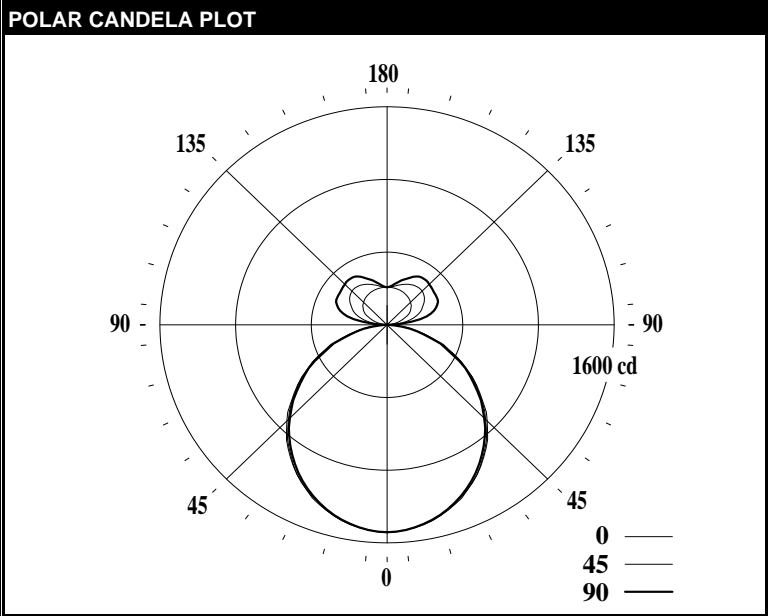

# LEDALITE - FLOATPLANE

<b>TEST DATE:</b>	17 Sep 2019	<b>CATALOG NO:</b>	24x5LCAAG04
<b>Lamp Type:</b>	LED	<b>Description:</b>	FLOATPLANE 75%DN 7500LM 830
<b>No. of Lamps:</b>	176		
<b>Rated Lamp Lumens:</b>	-1	<b>Flux (lm), Efficiency (%):</b>	5838 lm 100.0%
<b>Input Watts:</b>	120 VAC 53.4	<b>Up/Dn Ratio, Efficacy (lm/W):</b>	27% Up / 73% Dn 109.3
<b>CIE-IES Classification:</b>	Semi-Direct	<b>Report:</b>	LNG00057

		Flux					
	0	22.5	45	67.5	90	Lumens	
0	1523	1523	1523	1523	1523		
5	1512	1515	1511	1515	1511	144	
15	1449	1460	1450	1455	1444	410	
25	1337	1354	1338	1344	1326	619	
35	1187	1204	1179	1188	1165	743	
45	998	1009	983	998	969	766	
55	769	791	765	769	745	689	
65	530	545	528	525	502	524	
75	283	304	281	288	264	306	
85	79	89	73	74	53	87	
90	0	0	0	0	0		
95	22	34	71	70	104	69	
105	83	94	192	270	320	198	
115	157	175	270	356	396	265	
125	205	241	321	377	407	279	
135	234	272	350	397	420	260	
145	253	285	349	401	424	215	
155	266	286	328	368	381	151	
165	273	281	301	324	328	86	
175	275	277	279	283	284	27	
180	275	275	275	275	275		

RP1	None					
Direct: Peak Candela & Angle (0deg)	1522.5	0.0				
Direct: Peak Candela & Angle (90deg)	1522.5	0.0				
Spacing Criteria (0deg, 90deg, 180deg)	1.24	1.22	N/A			
Indirect: Peak Candela & Angle	426.4	140.0				
Indirect: Zenith Candela, Peak to Zenith	275.0	1.55				
Luminous Length, Width, Height (ft)	3.89	0.56	0.00			
UGR (4H x 8H, 0.25H)	N/A					
Ballast Factor, Multiplication Factor	1.000	1.000				
DLC (120/277), DLC (347)	Standard	Standard				
x, y, CCT, Duv	0.4285	0.4003	3117	-0.0003		
CRI (Ra), R9	83	9				
120V: P(W), I(A), THD(%), PF	53.4	0.449	9.9	0.990		
277V: P(W), I(A), THD(%), PF	52.5	0.193	10.4	0.982		
347V: P(W), I(A), THD(%), PF	52.4	0.155	8.8	0.975		