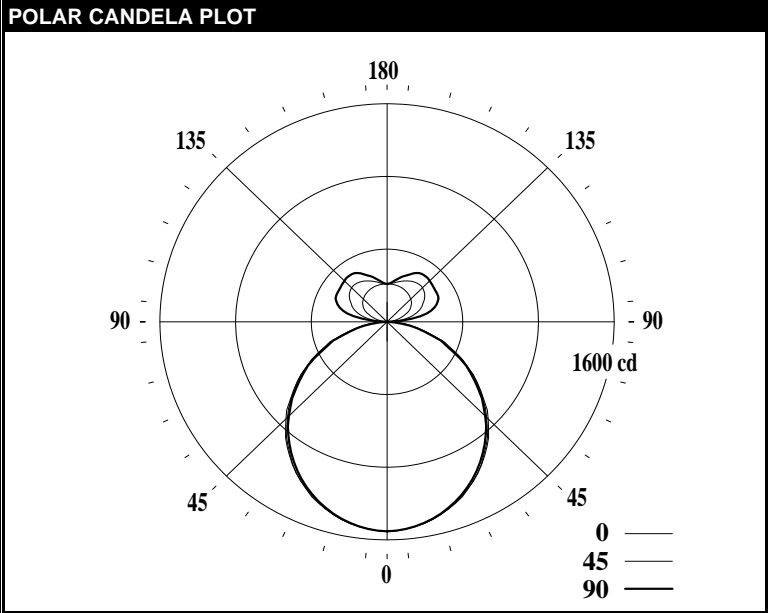

# LEDALITE - FLOATPLANE

<b>TEST DATE:</b>	17 Sep 2019	<b>CATALOG NO:</b>	24x5LAAAG04
<b>Lamp Type:</b>	LED	<b>Description:</b>	FLOATPLANE 75%DN 7500LM 840
<b>No. of Lamps:</b>	176		
<b>Rated Lamp Lumens:</b>	-1	<b>Flux (lm), Efficiency (%):</b>	5894 lm 100.0%
<b>Input Watts:</b>	120 VAC 53.7	<b>Up/Dn Ratio, Efficacy (lm/W):</b>	27% Up / 73% Dn 109.8
<b>CIE-IES Classification:</b>	Semi-Direct	<b>Report:</b>	LNG00059

	Flux					
	0	22.5	45	67.5	90	Lumens
0	1537	1537	1537	1537	1537	
5	1526	1529	1525	1530	1526	145
15	1463	1474	1464	1469	1458	414
25	1350	1367	1351	1357	1339	625
35	1199	1216	1190	1200	1176	750
45	1008	1019	992	1008	978	774
55	777	798	772	776	752	695
65	535	550	533	530	507	529
75	286	307	283	291	267	309
85	79	90	73	74	53	88
90	0	0	0	0	0	
95	22	35	71	71	105	70
105	84	95	194	273	323	200
115	158	177	273	360	400	268
125	207	243	324	381	411	282
135	236	274	354	401	424	262
145	255	287	352	405	428	217
155	268	288	331	371	384	153
165	275	283	304	328	332	87
175	278	279	281	286	287	27
180	278	278	278	278	278	

RP1	None	
Direct: Peak Candela & Angle (0deg)	1537.2	0.0
Direct: Peak Candela & Angle (90deg)	1537.2	0.0
Spacing Criteria (0deg, 90deg, 180deg)	1.24	1.22
Indirect: Peak Candela & Angle	430.5	140.0
Indirect: Zenith Candela, Peak to Zenith	277.6	1.55
Luminous Length, Width, Height (ft)	3.89	0.56
UGR (4H x 8H, 0.25H)	N/A	
Ballast Factor, Multiplication Factor	1.000	1.000
DLC (120/277), DLC (347)	Standard	Standard
x, y, CCT, Duv	0.3772	0.3749
CRI (Ra), R9	82	10
120V: P(W), I(A), THD(%), PF	53.7	0.450
277V: P(W), I(A), THD(%), PF	52.5	0.193
347V: P(W), I(A), THD(%), PF	52.4	0.155